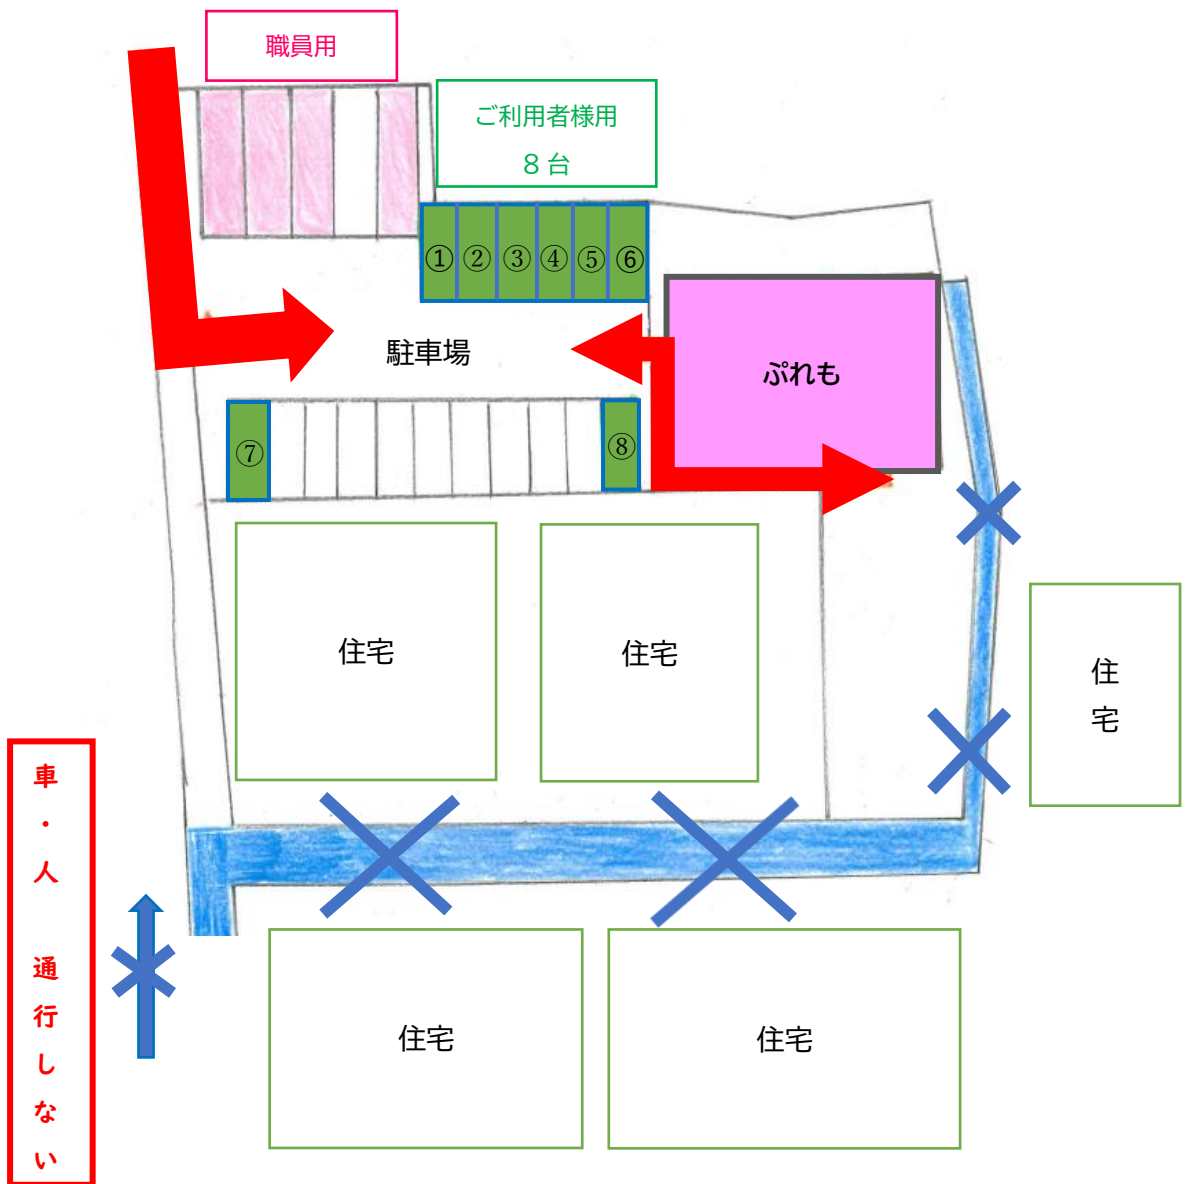

ぶれも・しすい/しすい2 ご来所時のお願い

周辺を一般の住宅に隣接しております。周辺環境に配慮するため図示のルートでお越しくださいますようお願いいたします。

特定非営利活動法人市川ことばの会
理事長 野島 洋子

周辺地図

住所：千葉県印旛郡酒々井町上本佐倉 188-2

電話：043-496-8833

アクセス：京成大佐倉駅より 徒歩40分

千葉グリーンバス 京成佐倉駅南口発 山道下車 徒歩20分

千葉グリーンバス 京成佐倉駅南口発 上本佐倉下車 徒歩10分